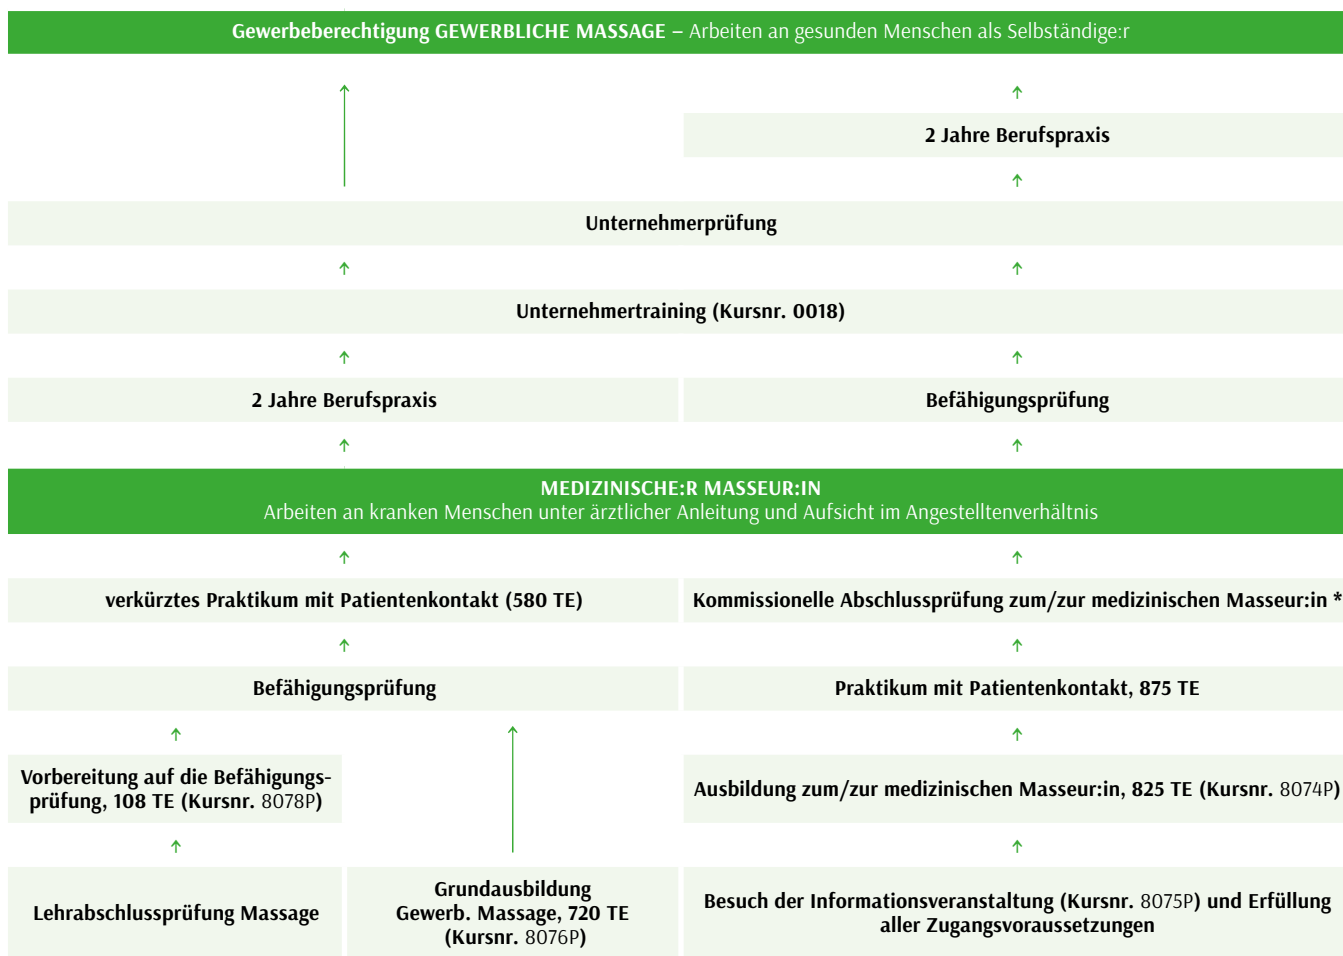

## WIFI-Wissensgarantie

Bei Nichtbestehen Kurs 1x kostenlos wiederholen! Die WIFI-Wissensgarantie ist ein einzigartiges Sicherheitsnetz für alle Kundinnen und Kunden, die Kurse bzw. Lehrgänge mit einer Abschlussprüfung besuchen! Sollten Sie eine Prüfung trotz Kursbesuchs nicht bestehen, ermöglicht die WIFI-Wissensgarantie den Kurs noch einmal kostenlos zu wiederholen.

**Details unter:**

**wifi.at/ooe/wissensgarantie**  
**Terminvereinbarung unter T 05-7000-77**

wifi.at/ooe

# MEDIZINISCHE & GEWERBLICHE MASSAGE

## IHR WEG ZUM/ZUR GEWERBLICHEN UND MEDIZINISCHEN MASSEUR:IN

Detailinfos unter: [wifi.at/ooe/massage](https://www.wifi.at/ooe/massage)